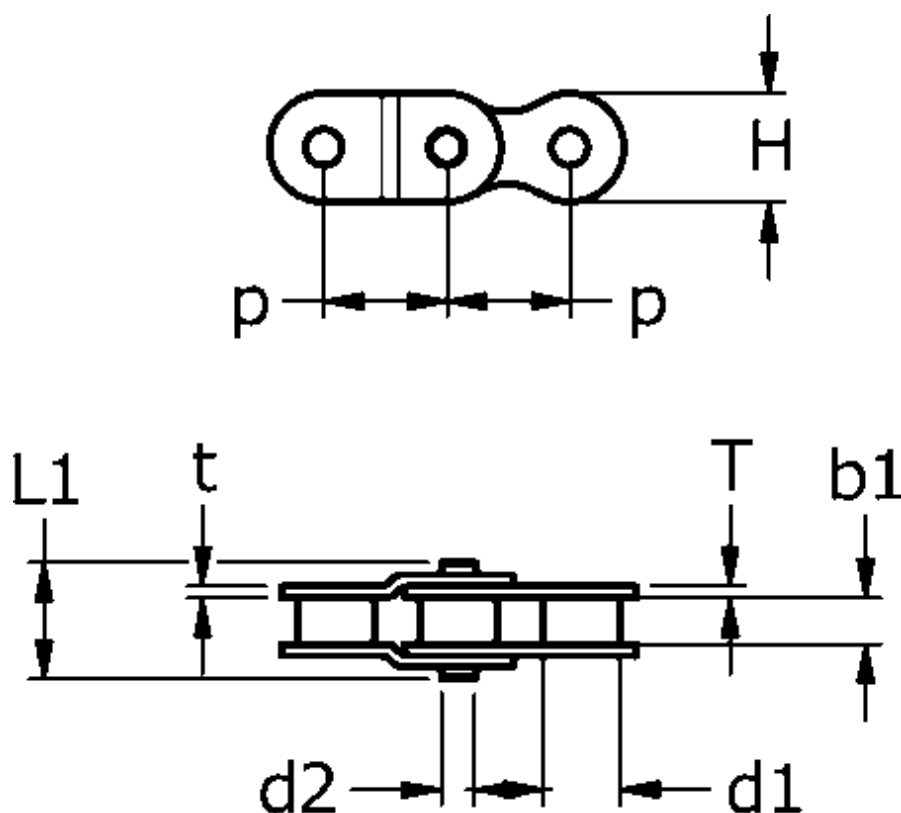

Article number: 61370235062008

Description: Tsubaki 20 B-1 Simplex double cranked link 2POL
Neptune.

Note: 20 B-1

Measures

b1 = 19.56
d1 = 19.05
d2 = 10.19
H = 26.00
L1 = 19.90
P = 31.750
T = 4.40
t = 3.40